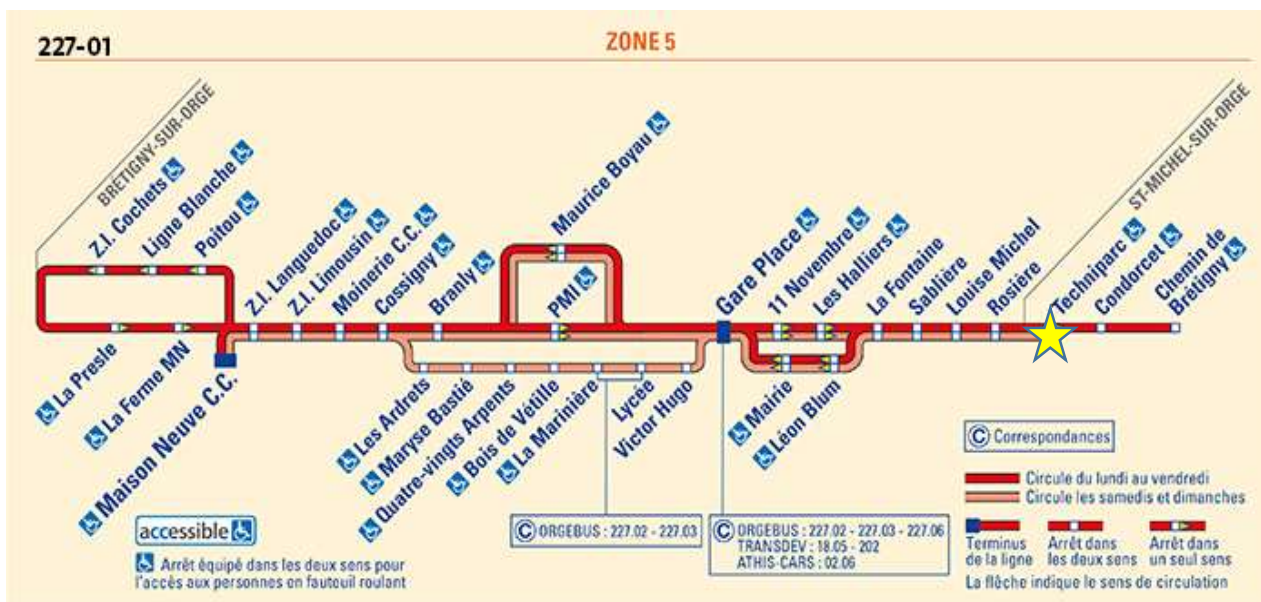

Accès en transports en commun

RER C – Arrêt Brétigny sur Orge

Et Bus Orgebus / Ligne 227-01: Direction Chemin de Bretigny

Arrêt : TECHNIPARC

RER C – Arrêt Saint-Michel-sur-Orge

Et Bus Ligne DM 16 : Direction Zone d'activités Le Parc

Arrêt : TECHNIPARC